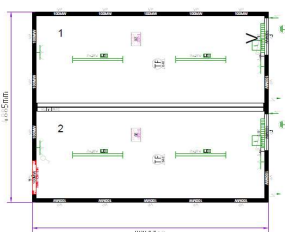

В комплект входят: 1 шт. внешний соединительный материал; 1 шт. внутренний соединительный материал по продольной стороне; 1 шт. СЕЕ кабель

номер чертежа	T320DED326235-5010-001
цвет по RAL	RAL 5010
изоляция пол/стена/крыша	100/100/100
внешняя высота	2591
длина в фут.	20
цена РУБ. с НДС	399200
кол. на складе	11

Дверн. Коробка для внеш. Двери; крепление правостр.

номер чертежа	T320DEDVEL1235-5010
цвет по RAL	RAL 5010
изоляция пол/стена/крыша	100/100/100
внешняя высота	2591
длина в фут.	20
цена РУБ. с НДС	508900
кол. на складе	22

В комплект входят: 1 шт. внешний соединительный материал; 1 шт. внутренний соединительный материал по торцевой стороне; 6 шт. дверное соединение; дверная коробка для внутр. Двери

номер чертежа	GT24DED1006254-5010
цвет по RAL	RAL 5010
изоляция пол/стена/крыша	100/60/100
внешняя высота	2800
длина в фут.	24
цена РУБ. с НДС	412169
кол. на складе	1

без СЕЕ-кабеля, без внутреннего и внешнего соединительных материалов, без вентиляционного клапана, кол-во = кол-во одиночных БК

номер чертежа	9357075-004-ru
цвет по RAL	RAL 9002
изоляция пол/стена/крыша	100/100/100
внешняя высота	2800
длина в фут.	20
цена РУБ. с НДС	810500
кол. на складе	2