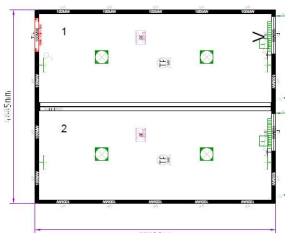

Дверн. Коробка для внеш. Двери; крепление правостр.

номер чертежа	T320DEDVEL1235-5010
цвет по RAL	RAL 5010
изоляция пол/стена/крыша	100/100/100
внешняя высота	2591
длина в фут.	20
цена РУБ. с НДС	508900
кол. на складе	22

В комплект входят: 1 шт. внешний соединительный материал; 1 шт. внутренний соединительный материал по торцевой стороне; 6 шт. дверное соединение; дверная коробка для внутр. Двери

номер чертежа	GT24DED1006254-5010
цвет по RAL	RAL 5010
изоляция пол/стена/крыша	100/60/100
внешняя высота	2800
длина в фут.	24
цена РУБ. с НДС	412169
кол. на складе	1

без СЕЕ-кабеля, без внутреннего и внешнего соединительных материалов, без вентиляционного клапана, кол-во = кол-во одиночных БК

номер чертежа	9357075-004-ru
цвет по RAL	RAL 9002
изоляция пол/стена/крыша	100/100/100
внешняя высота	2800
длина в фут.	20
цена РУБ. с НДС	810500
кол. на складе	2

без СЕЕ-кабеля, без внутреннего и внешнего соединительных материалов, без вентиляционного клапана, кол-во = кол-во одиночных БК

номер чертежа	9357075-005-ru
цвет по RAL	RAL 9002
изоляция пол/стена/крыша	100/100/100
внешняя высота	2800
длина в фут.	20
цена РУБ. с НДС	810500
кол. на складе	54