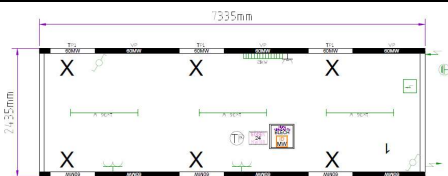

В комплект входят: 1 шт. внешний соединительный материал; 1 шт. внутренний соединительный материал по продольной стороне; 1 шт. СЕЕ кабель

номер чертежа	T320DED326235-5010-001
цвет по RAL	RAL 5010
изоляция пол/стена/крыша	100/100/100
внешняя высота	2591
длина в фут.	20
цена РУБ. с НДС	399200
кол. на складе	11

Дверн. Коробка для внеш. Двери; крепление правостр.

номер чертежа	T320DEDVEL1235-5010
цвет по RAL	RAL 5010
изоляция пол/стена/крыша	100/100/100
внешняя высота	2591
длина в фут.	20
цена РУБ. с НДС	508900
кол. на складе	22

В комплект входят: 1 шт. внешний соединительный материал; 1 шт. внутренний соединительный материал по торцевой стороне; 6 шт. дверное соединение; дверная коробка для внутр. Двери

номер чертежа	GT24DED1006254-5010
цвет по RAL	RAL 5010
изоляция пол/стена/крыша	100/60/100
внешняя высота	2800
длина в фут.	24
цена РУБ. с НДС	412169
кол. на складе	1

номер чертежа	T320DED326254-9002-003
цвет по RAL	RAL 9002
изоляция пол/стена/крыша	100/100/100
внешняя высота	2800
длина в фут.	20
цена РУБ. с НДС	317000
кол. на складе	53