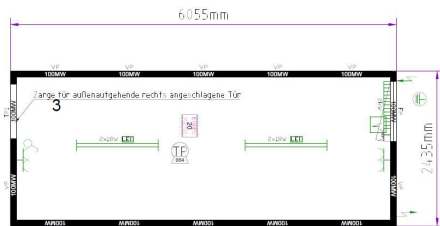

В комплект входят: 1 шт. внешний соединительный материал; 1 шт. внутренний соединительный материал по продольной стороне; 1 шт. СЕЕ кабель

номер чертежа	T320DED326235-5010-001
цвет по RAL	RAL 5010
изоляция пол/стена/крыша	100/100/100
внешняя высота	2591
длина в фут.	20
цена РУБ. с НДС	399200
кол. на складе	11

Дверн. Коробка для внеш. Двери; крепление правостр.

номер чертежа	T320DEDVEL1235-5010
цвет по RAL	RAL 5010
изоляция пол/стена/крыша	100/100/100
внешняя высота	2591
длина в фут.	20
цена РУБ. с НДС	508900
кол. на складе	22

В комплект входят: 1 шт. внешний соединительный материал; 1 шт. внутренний соединительный материал по торцевой стороне; 6 шт. дверное соединение; дверная коробка для внутр. Двери

номер чертежа	GT24DED1006254-5010
цвет по RAL	RAL 5010
изоляция пол/стена/крыша	100/60/100
внешняя высота	2800
длина в фут.	24
цена РУБ. с НДС	412169
кол. на складе	1

номер чертежа	T320DED326254-9002-003
цвет по RAL	RAL 9002
изоляция пол/стена/крыша	100/100/100
внешняя высота	2800
длина в фут.	20
цена РУБ. с НДС	317000
кол. на складе	53