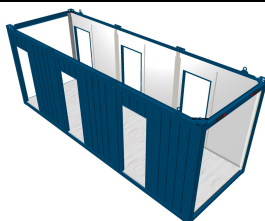

В комплект входят: 1 шт. внешний соединительный материал; 1 шт. внутренний соединительный материал по продольной стороне; 1 шт. СЕЕ кабель

номер чертежа	T320DED326235-5010-001
цвет по RAL	RAL 5010
изоляция пол/стена/крыша	100/100/100
внешняя высота	2591
длина в фут.	20
цена РУБ. с НДС	399200
кол. на складе	11

Дверн. Коробка для внеш. Двери; крепление правостр.

номер чертежа	T320DEDVEL1235-5010
цвет по RAL	RAL 5010
изоляция пол/стена/крыша	100/100/100
внешняя высота	2591
длина в фут.	20
цена РУБ. с НДС	508900
кол. на складе	22

В комплект входят: 1 шт. внешний соединительный материал; 1 шт. внутренний соединительный материал по торцевой стороне; 6 шт. дверное соединение; дверная коробка для внутр. Двери

номер чертежа	GT24DED1006254-5010
цвет по RAL	RAL 5010
изоляция пол/стена/крыша	100/60/100
внешняя высота	2800
длина в фут.	24
цена РУБ. с НДС	412169
кол. на складе	1

без СЕЕ-кабеля, без внутреннего и внешнего соединительных материалов, без вентиляционного клапана, кол-во = кол-во одиночных БК

номер чертежа	9357075-004-ru
цвет по RAL	RAL 9002
изоляция пол/стена/крыша	100/100/100
внешняя высота	2800
длина в фут.	20
цена РУБ. с НДС	810500
кол. на складе	2