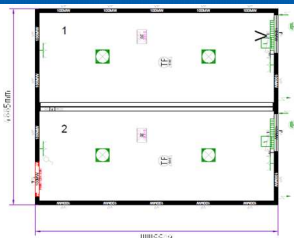

В комплект входят: 1 шт. внешний соединительный материал; 1 шт. внутренний соединительный материал по торцевой стороне; 6 шт. дверное соединение; дверная коробка для внутр. Двери

номер чертежа	GT24DED1006254-5010
цвет по RAL	RAL 5010
изоляция пол/стена/крыша	100/60/100
внешняя высота	2800
длина в фут.	24
цена РУБ. с НДС	412169
кол. на складе	1

без СЕЕ-кабеля, без внутреннего и внешнего соединительных материалов, без вентиляционного клапана, кол-во = кол-во одиночных БК

номер чертежа	9357075-004-ru
цвет по RAL	RAL 9002
изоляция пол/стена/крыша	100/100/100
внешняя высота	2800
длина в фут.	20
цена РУБ. с НДС	810500
кол. на складе	2

без СЕЕ-кабеля, без внутреннего и внешнего соединительных материалов, без вентиляционного клапана, кол-во = кол-во одиночных БК

номер чертежа	9357075-005-ru
цвет по RAL	RAL 9002
изоляция пол/стена/крыша	100/100/100
внешняя высота	2800
длина в фут.	20
цена РУБ. с НДС	810500
кол. на складе	54