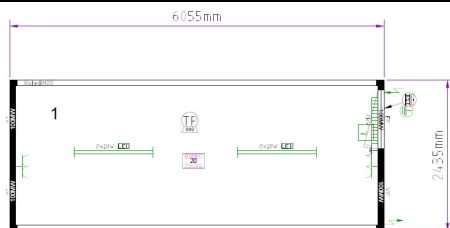

В комплект входят: 1 шт. внешний соединительный материал; 1 шт. внутренний соединительный материал по торцевой стороне; 6 шт. дверное соединение; дверная коробка для внутр. Двери

номер чертежа	GT24DED1006254-5010
цвет по RAL	RAL 5010
изоляция пол/стена/крыша	100/60/100
внешняя высота	2800
длина в фут.	24
цена РУБ. с НДС	412169
кол. на складе	1

без СЕЕ-кабеля, без внутреннего и внешнего соединительных материалов, без вентиляционного клапана, кол-во = кол-во одиночных БК

номер чертежа	9357075-005-ru
цвет по RAL	RAL 9002
изоляция пол/стена/крыша	100/100/100
внешняя высота	2800
длина в фут.	20
цена РУБ. с НДС	810500
кол. на складе	54

без СЕЕ-кабеля, без внутреннего и внешнего соединительных материалов, без вентиляционного клапана, кол-во = кол-во одиночных БК

номер чертежа	9357075-006-ru
цвет по RAL	RAL 9002
изоляция пол/стена/крыша	100/100/100
внешняя высота	2800
длина в фут.	20
цена РУБ. с НДС	810500
кол. на складе	52

номер чертежа	T320DED325254-9002-001
цвет по RAL	RAL 9002
изоляция пол/стена/крыша	100/100/100
внешняя высота	2800
длина в фут.	20
цена РУБ. с НДС	534830
кол. на складе	29

В комплект входят: 1шт. внешний соединительный материал; 1 шт. внутренний соединительный материал по продольной стороне; 1 шт. СЕЕ кабель, вентиляционный клапан