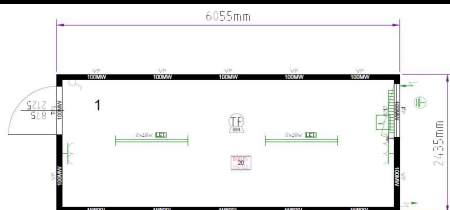

В комплект входят: 1 шт. внешний соединительный материал; 1 шт. внутренний соединительный материал по торцевой стороне; 6 шт. дверное соединение; дверная коробка для внутр. Двери

номер чертежа	GT24DED1006254-5010
цвет по RAL	RAL 5010
изоляция пол/стена/крыша	100/60/100
внешняя высота	2800
длина в фут.	24
цена РУБ. с НДС	412169
кол. на складе	1

без СЕЕ-кабеля, без внутреннего и внешнего соединительных материалов, без вентиляционного клапана, кол-во = кол-во одиночных БК

номер чертежа	9357075-004-ru
цвет по RAL	RAL 9002
изоляция пол/стена/крыша	100/100/100
внешняя высота	2800
длина в фут.	20
цена РУБ. с НДС	810500
кол. на складе	2

без СЕЕ-кабеля, без внутреннего и внешнего соединительных материалов, без вентиляционного клапана, кол-во = кол-во одиночных БК

номер чертежа	9357075-005-ru
цвет по RAL	RAL 9002
изоляция пол/стена/крыша	100/100/100
внешняя высота	2800
длина в фут.	20
цена РУБ. с НДС	810500
кол. на складе	54

без СЕЕ-кабеля, без внутреннего и внешнего соединительных материалов, без вентиляционного клапана, кол-во = кол-во одиночных БК

номер чертежа	9357075-006-ru
цвет по RAL	RAL 9002
изоляция пол/стена/крыша	100/100/100
внешняя высота	2800
длина в фут.	20
цена РУБ. с НДС	810500
кол. на складе	52